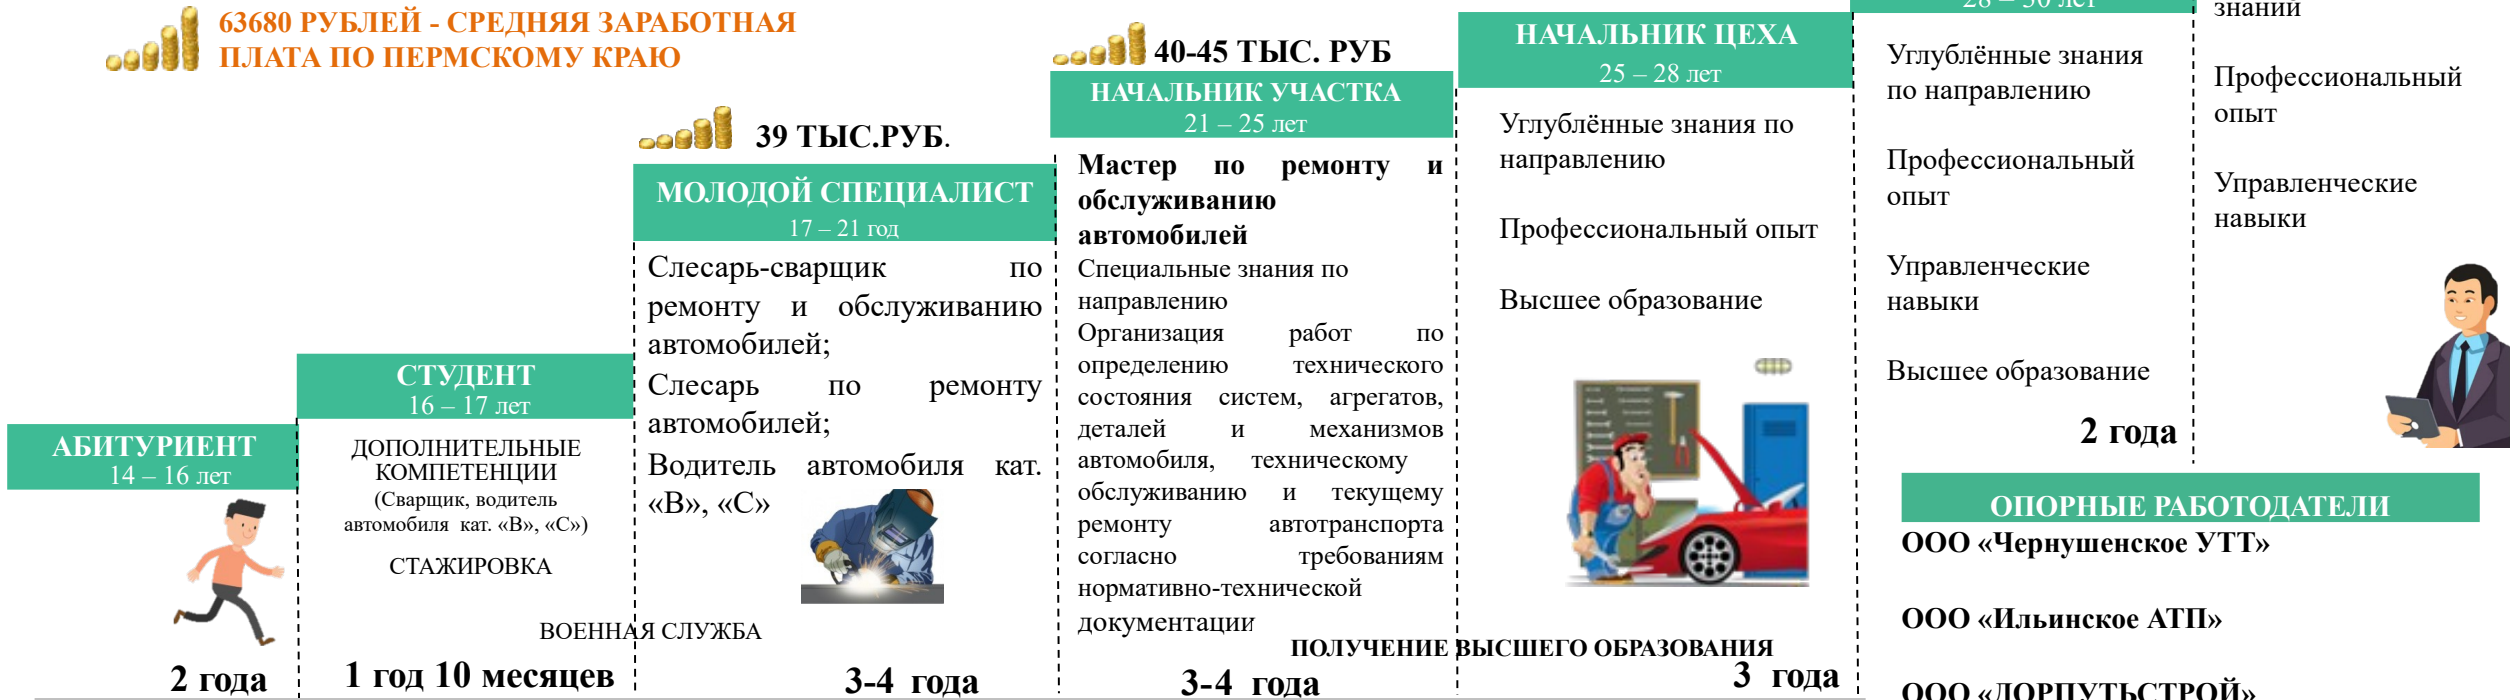

КАРЬЕРНАЯ КАРТА ВЫПУСКНИКА ГБПОУ «ПЕРМСКИЙ АГРОПРОМЫШЛЕННЫЙ ТЕХНИКУМ»

23.01.17 МАСТЕР ПО РЕМОНТУ И ОБСЛУЖИВАНИЮ АВТОМОБИЛЕЙ

63680 РУБЛЕЙ - СРЕДНЯЯ ЗАРАБОТНАЯ ПЛАТА ПО ПЕРМСКОМУ КРАЮ

КОНТАКТЫ

617020, Пермский край,
п. Ильинский, ул.Механизаторов,
9
Телефон/факс: +7 (34276) 9-26-07
Электронная почта:
ilynsk@papt59.ru
Адрес сайта: www.papt59.ru
Приёмная комиссия:
8 (34276) 9-26-07